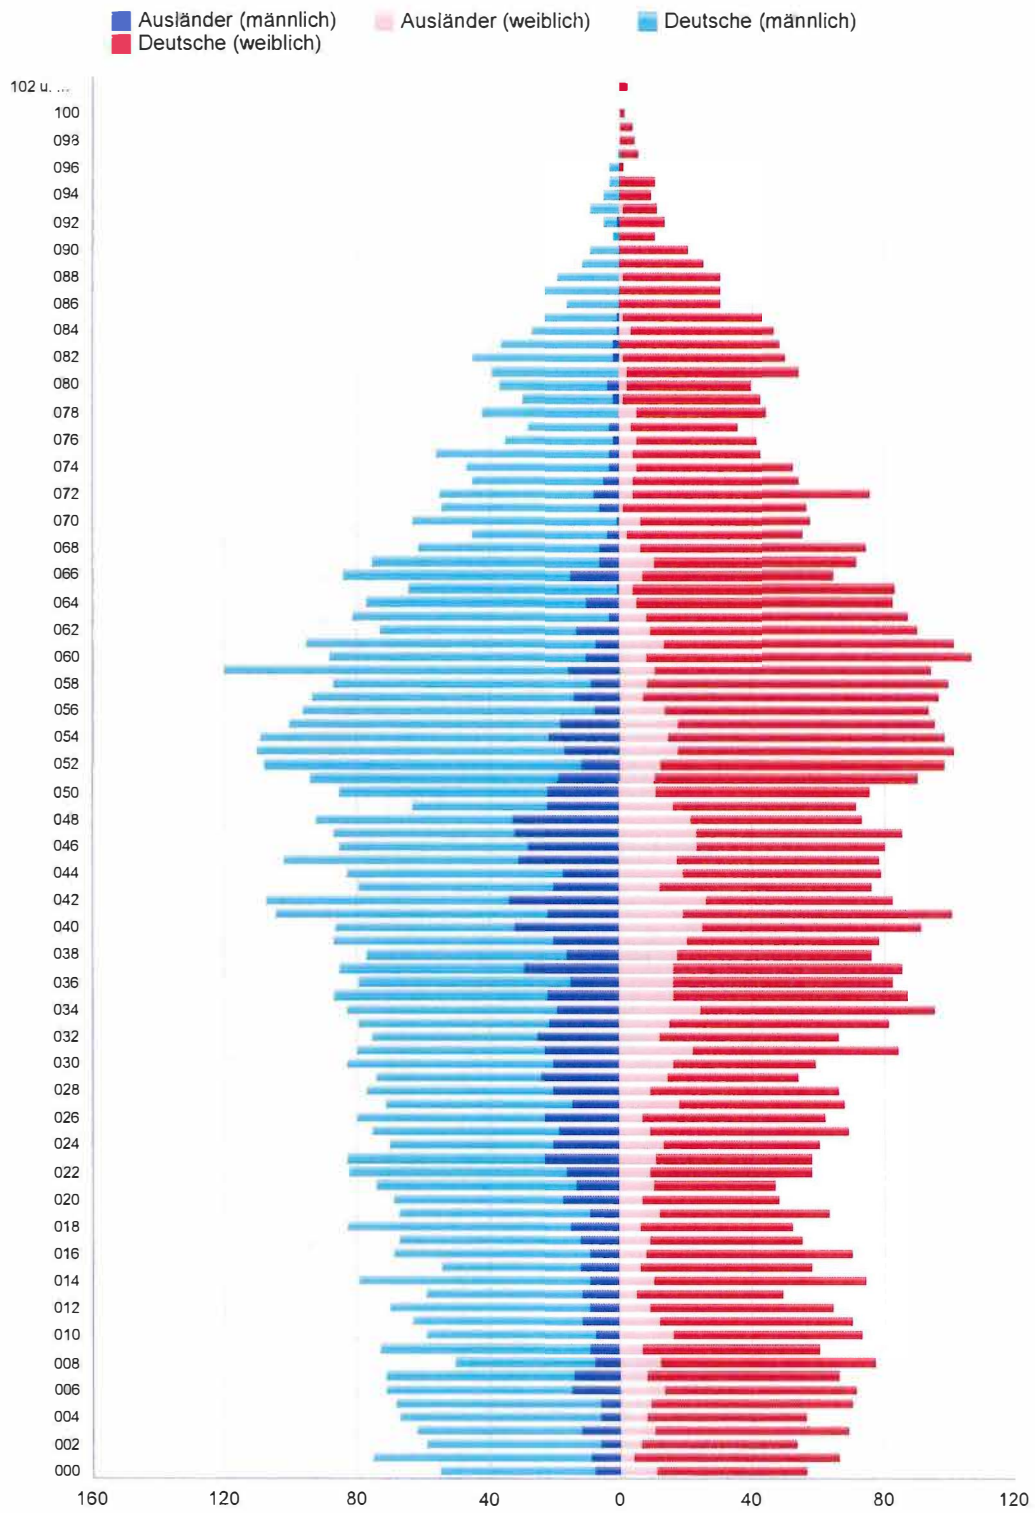

Bevölkerungspyramide

Gemeinde:
Langenau

Gemeinde-Schlüssel:
08425072

Gebiets-Gliederung:
000 Langenau

Stand:
31.12.2022

Bevölkerungspyramide

Gemeinde:
Langenau

Gemeinde-Schlüssel:
08425072

Gebiets-Gliederung:
006 Albeck

Stand:
31.12.2022

Bevölkerungspyramide

Gemeinde:
Langenau

Gemeinde-Schlüssel:
08425072

Gebiets-Gliederung:
007 Hörvelsingen

Stand:
31.12.2022

Bevölkerungspyramide

Gemeinde:
Langenau

Gemeinde-Schlüssel:
08425072

Gebiets-Gliederung:
008 Göttingen

Stand:
31.12.2022

Bevölkerungspyramide

Gemeinde:
Langenau

Gemeinde-Schlüssel:
08425072

Gebiets-Gliederung:
Ges.-Gemeinde
g.s.a.u.t.