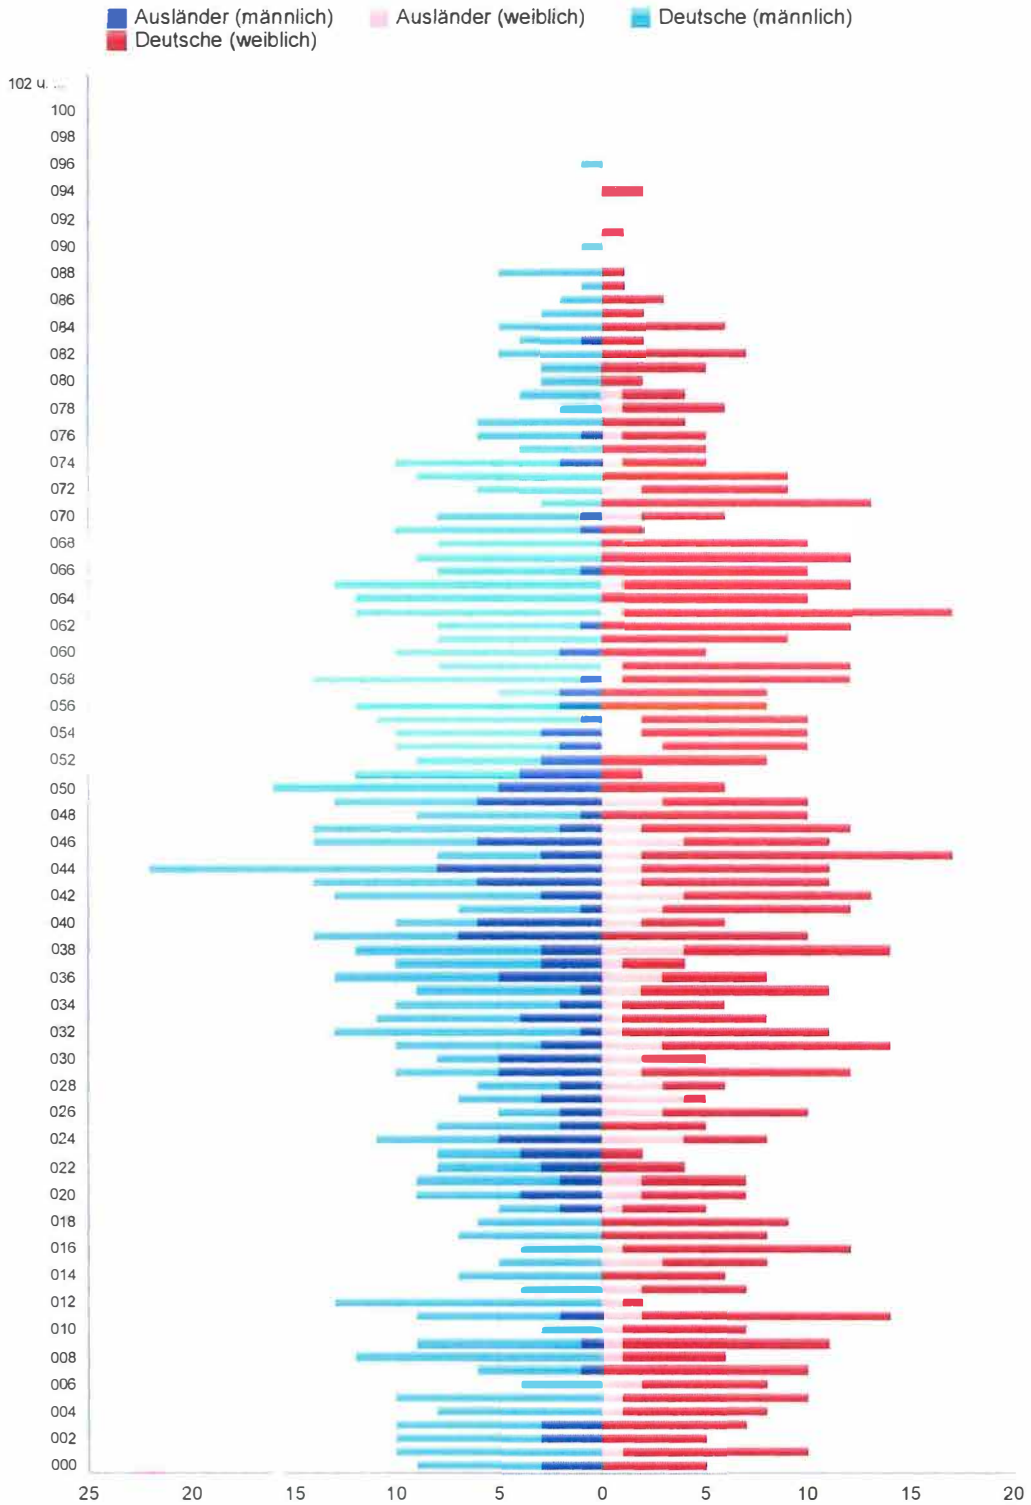

Bevölkerungspyramide

Gemeinde:
Langenau

Gemeinde-Schlüssel:
08425072

Gebiets-Gliederung:
000 Langenau

Stand:
31.12.2022

Bevölkerungspyramide

Gemeinde:
Langenau

Gemeinde-Schlüssel:
08425072

Gebiets-Gliederung:
006 Albeck

Stand:
31.12.2022

Bevölkerungspyramide

Gemeinde:
Langenau

Gemeinde-Schlüssel:
08425072

Gebiets-Gliederung:
007 Hörvelsingen

Stand:
31.12.2022

Bevölkerungspyramide

Gemeinde:
Langenau

Gemeinde-Schlüssel:
08425072

Gebiets-Gliederung:
008 Göttingen

Stand:
31.12.2022

Bevölkerungspyramide

Gemeinde:
Langenau

Gemeinde-Schlüssel:
08425072

Gebiets-Gliederung:
Ges.-Gemeinde
g.s.a.u.t.