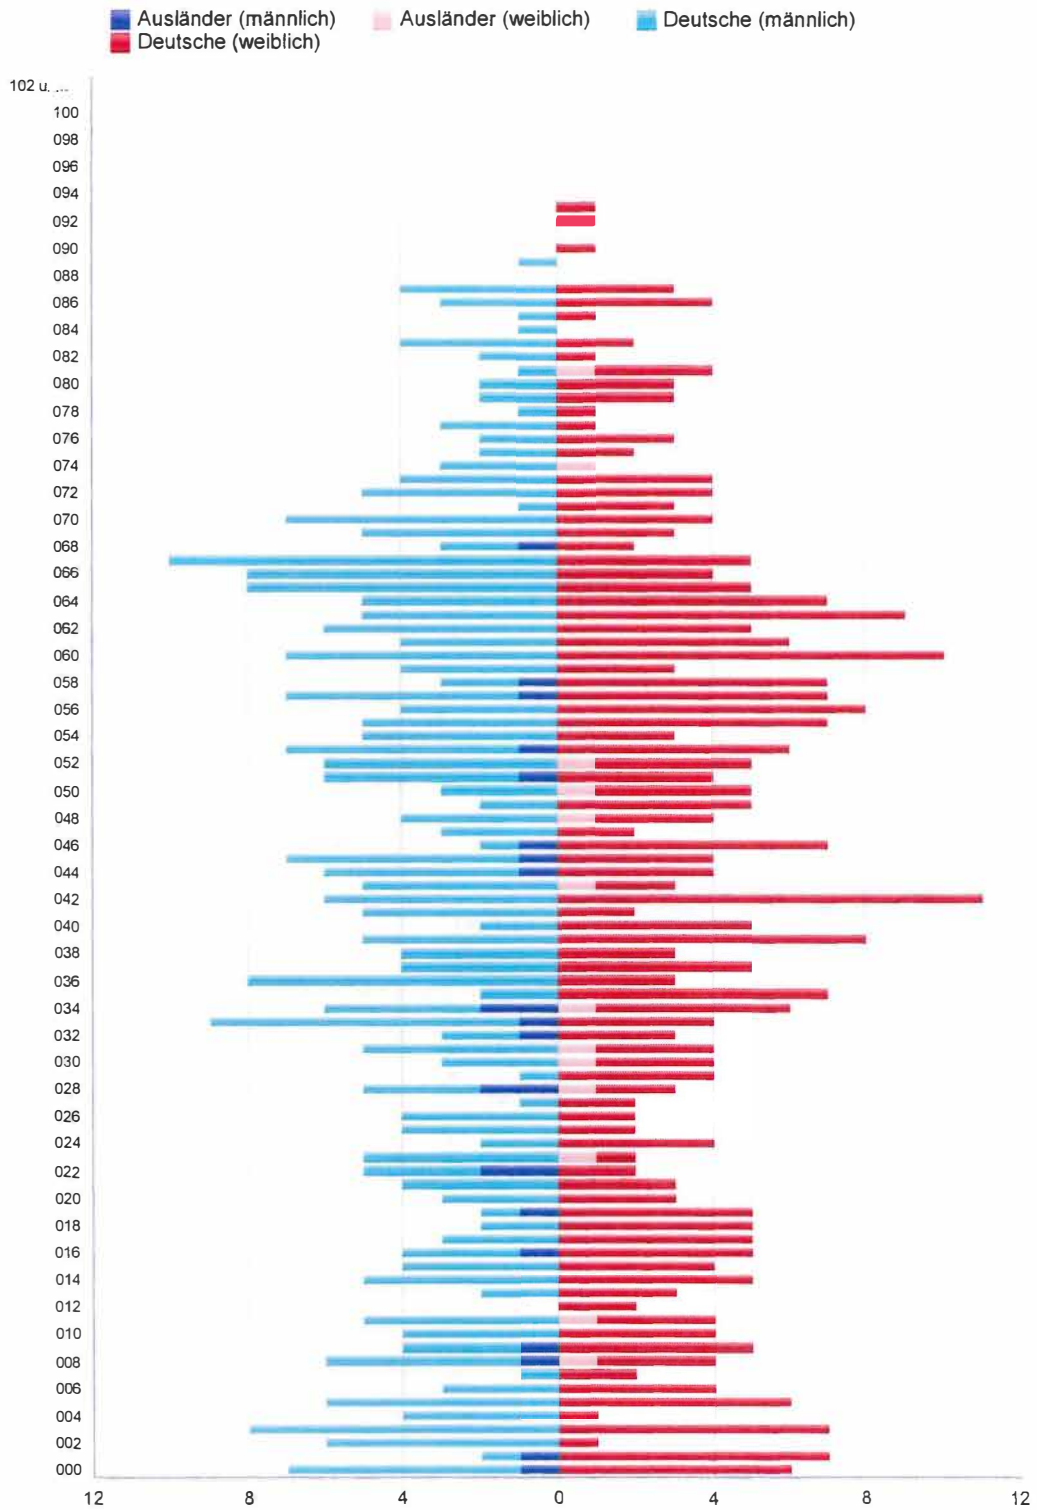

Bevölkerungspyramide

Gemeinde:
Langenau

Gemeinde-Schlüssel:
08425072

Gebiets-Gliederung:
000 Langenau

Stand:
31.12.2022

Bevölkerungspyramide

Gemeinde:
Langenau

Gemeinde-Schlüssel:
08425072

Gebiets-Gliederung:
006 Albeck

Stand:
31.12.2022

Bevölkerungspyramide

Gemeinde:
Langenau

Gemeinde-Schlüssel:
08425072

Gebiets-Gliederung:
007 Hörvelsingen

Stand:
31.12.2022

Bevölkerungspyramide

Gemeinde:
Langenau

Gemeinde-Schlüssel:
08425072

Gebiets-Gliederung:
008 Göttingen

Stand:
31.12.2022

Bevölkerungspyramide

Gemeinde:
Langenau

Gemeinde-Schlüssel:
08425072

Gebiets-Gliederung:
Ges.-Gemeinde
g.s.a.u.t.