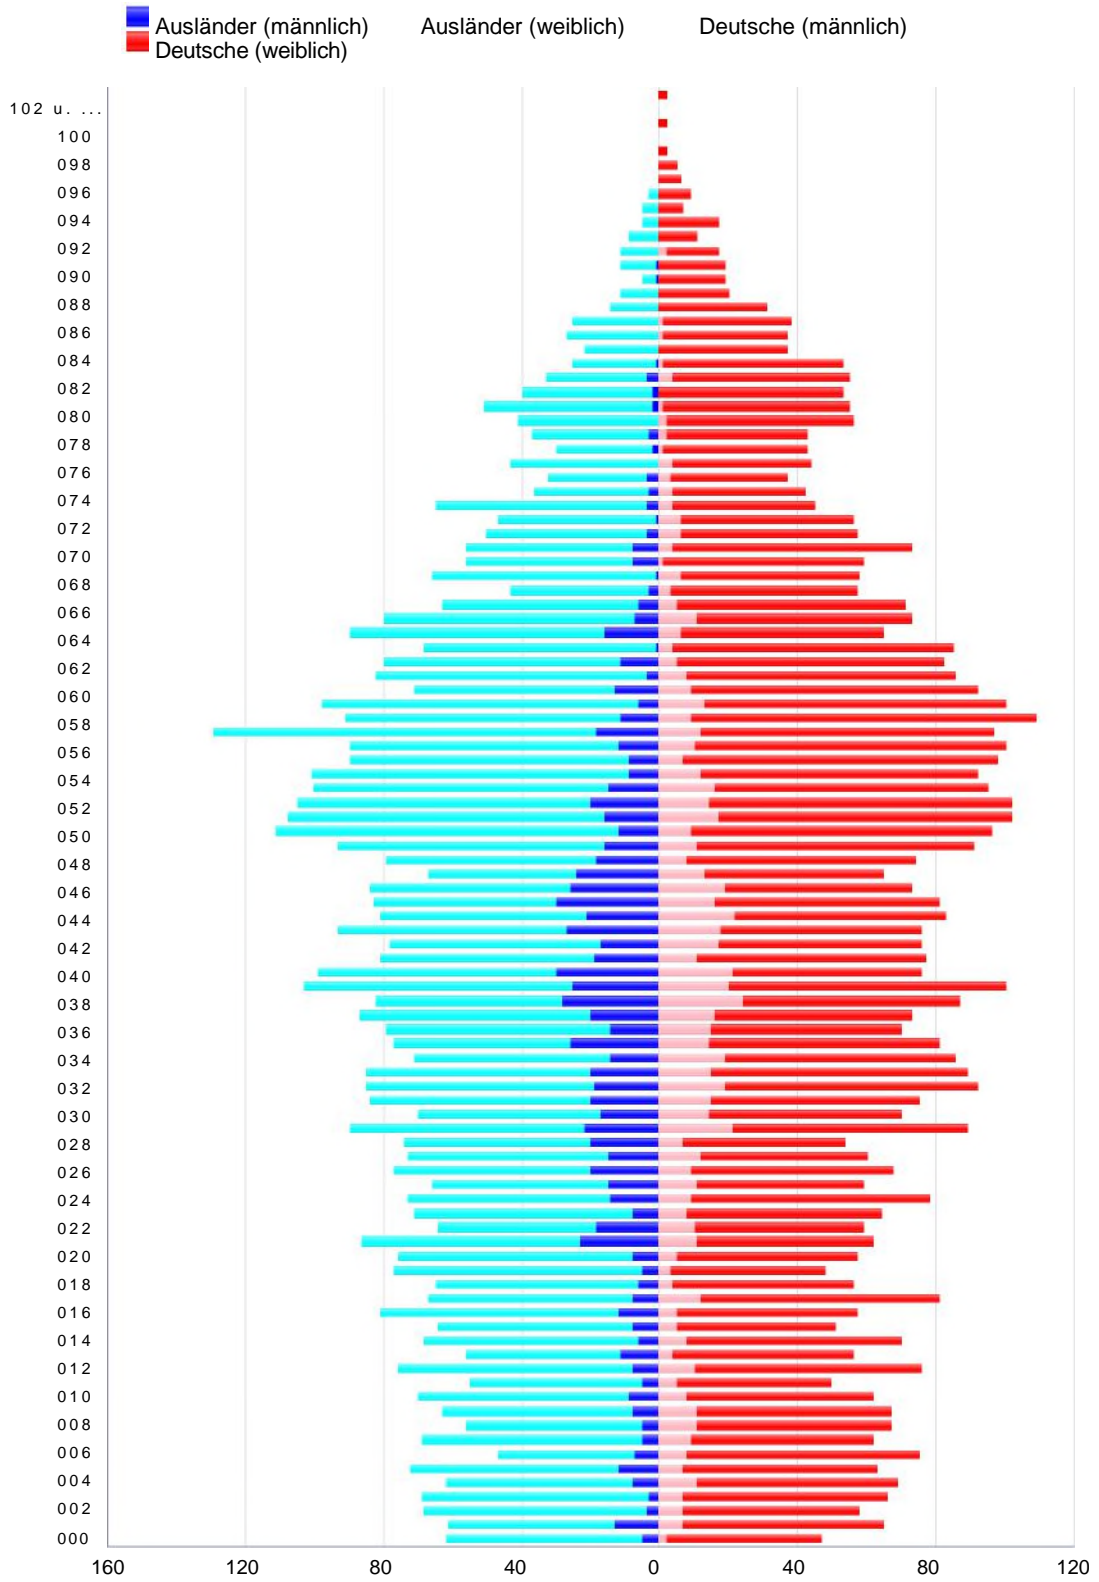

Bevölkerungspyramide

Gemeinde:
Langenau

Gemeinde-Schlüssel:
08425072

Gebiets-Gliederung:
000 Langenau

Stand:
31.12.2020

Bevölkerungspyramide

Gemeinde:
Langenau

Gemeinde-Schlüssel:
08425072

Gebiets-Gliederung:
006 Albeck

Stand:
31.12.2020

■ Ausländer (männlich) ■ Ausländer (weiblich) ■ Deutsche (männlich)
■ Deutsche (weiblich)

Bevölkerungspyramide

Gemeinde:
Langenau

Gemeinde-Schlüssel:
08425072

Gebiets-Gliederung:
008 Göttingen

Stand:
31.12.2020

Bevölkerungspyramide

Gemeinde:
Langenau

Gemeinde-Schlüssel:
08425072

Gebiets-Gliederung:
Ges.-Gemeinde

Stand:
31.12.2020