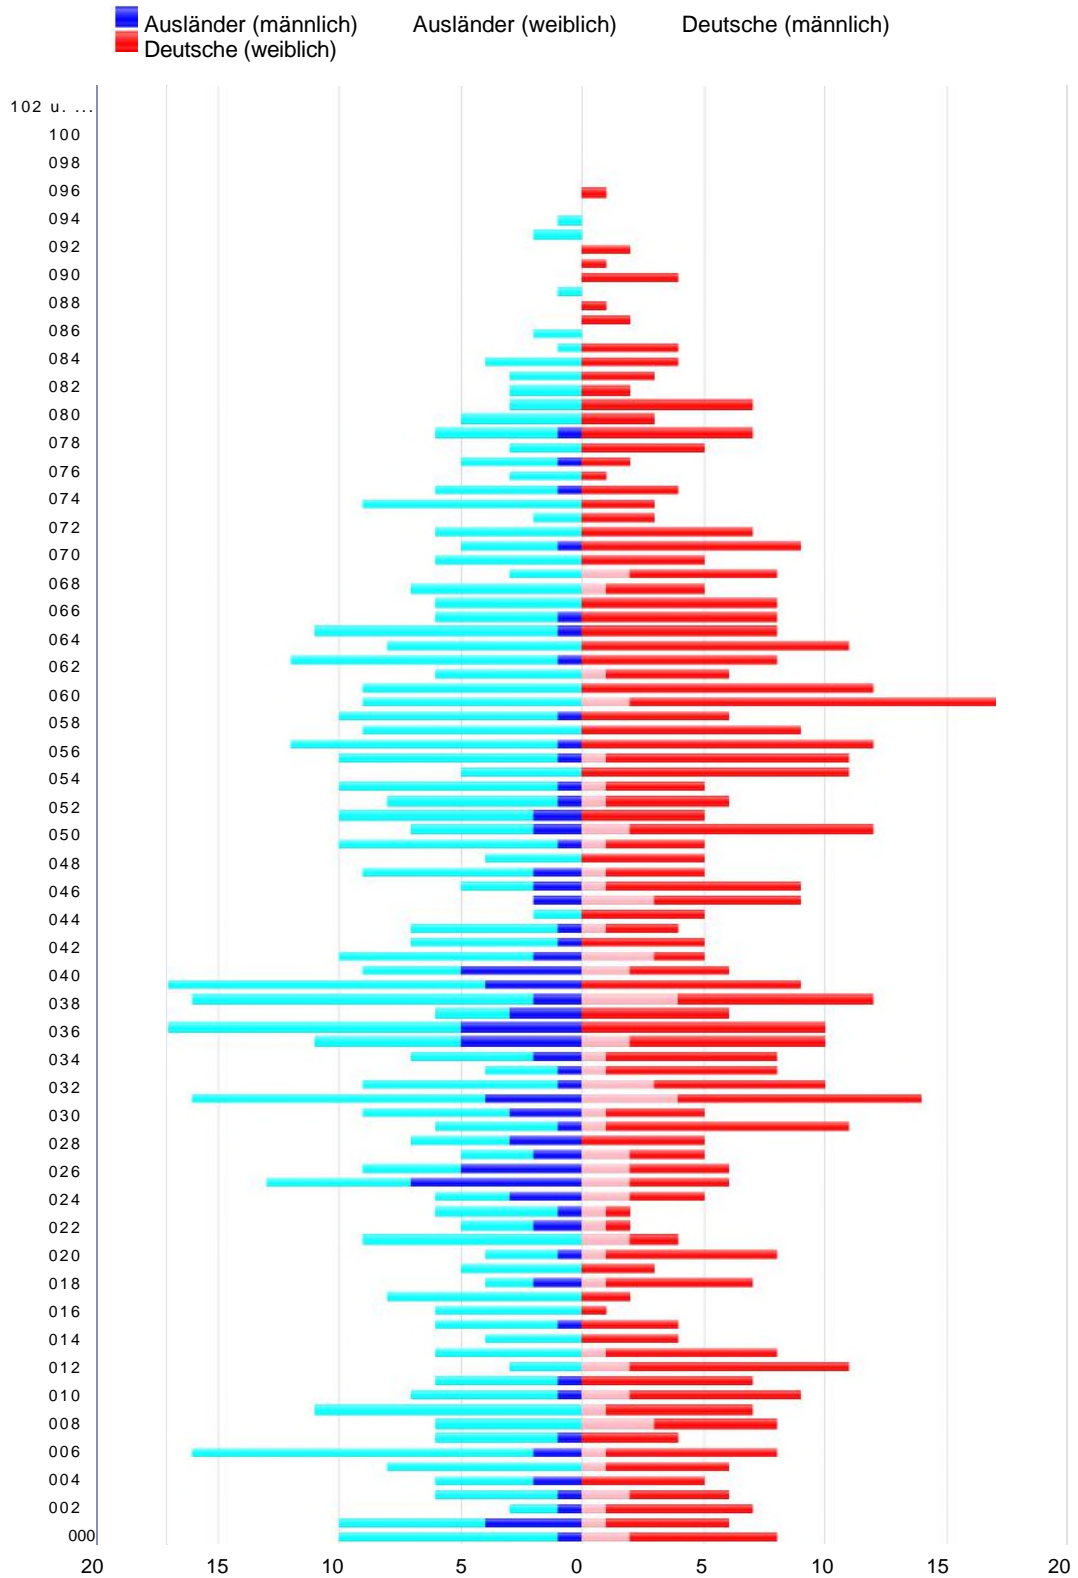

Bevölkerungspyramide

Gemeinde:
Langenau

Gemeinde-Schlüssel:
08425072

Gebiets-Gliederung:
000 Langenau

Stand:
31.12.2020

Bevölkerungspyramide

Gemeinde:
Langenau

Gemeinde-Schlüssel:
08425072

Gebiets-Gliederung:
006 Albeck

Stand:
31.12.2020

■ Ausländer (männlich) ■ Ausländer (weiblich) ■ Deutsche (männlich)
■ Deutsche (weiblich)

Bevölkerungspyramide

Gemeinde:
Langenau

Gemeinde-Schlüssel:
08425072

Gebiets-Gliederung:
007 Hörvelsingen

Stand:
31.12.2020

■ Ausländer (männlich) ■ Ausländer (weiblich) ■ Deutsche (männlich)
■ Deutsche (weiblich)

Bevölkerungspyramide

Gemeinde:
Langenau

Gemeinde-Schlüssel:
08425072

Gebiets-Gliederung:
008 Göttingen

Stand:
31.12.2020

Bevölkerungspyramide

Gemeinde:
Langenau

Gemeinde-Schlüssel:
08425072

Gebiets-Gliederung:
Ges.-Gemeinde

Stand:
31.12.2020