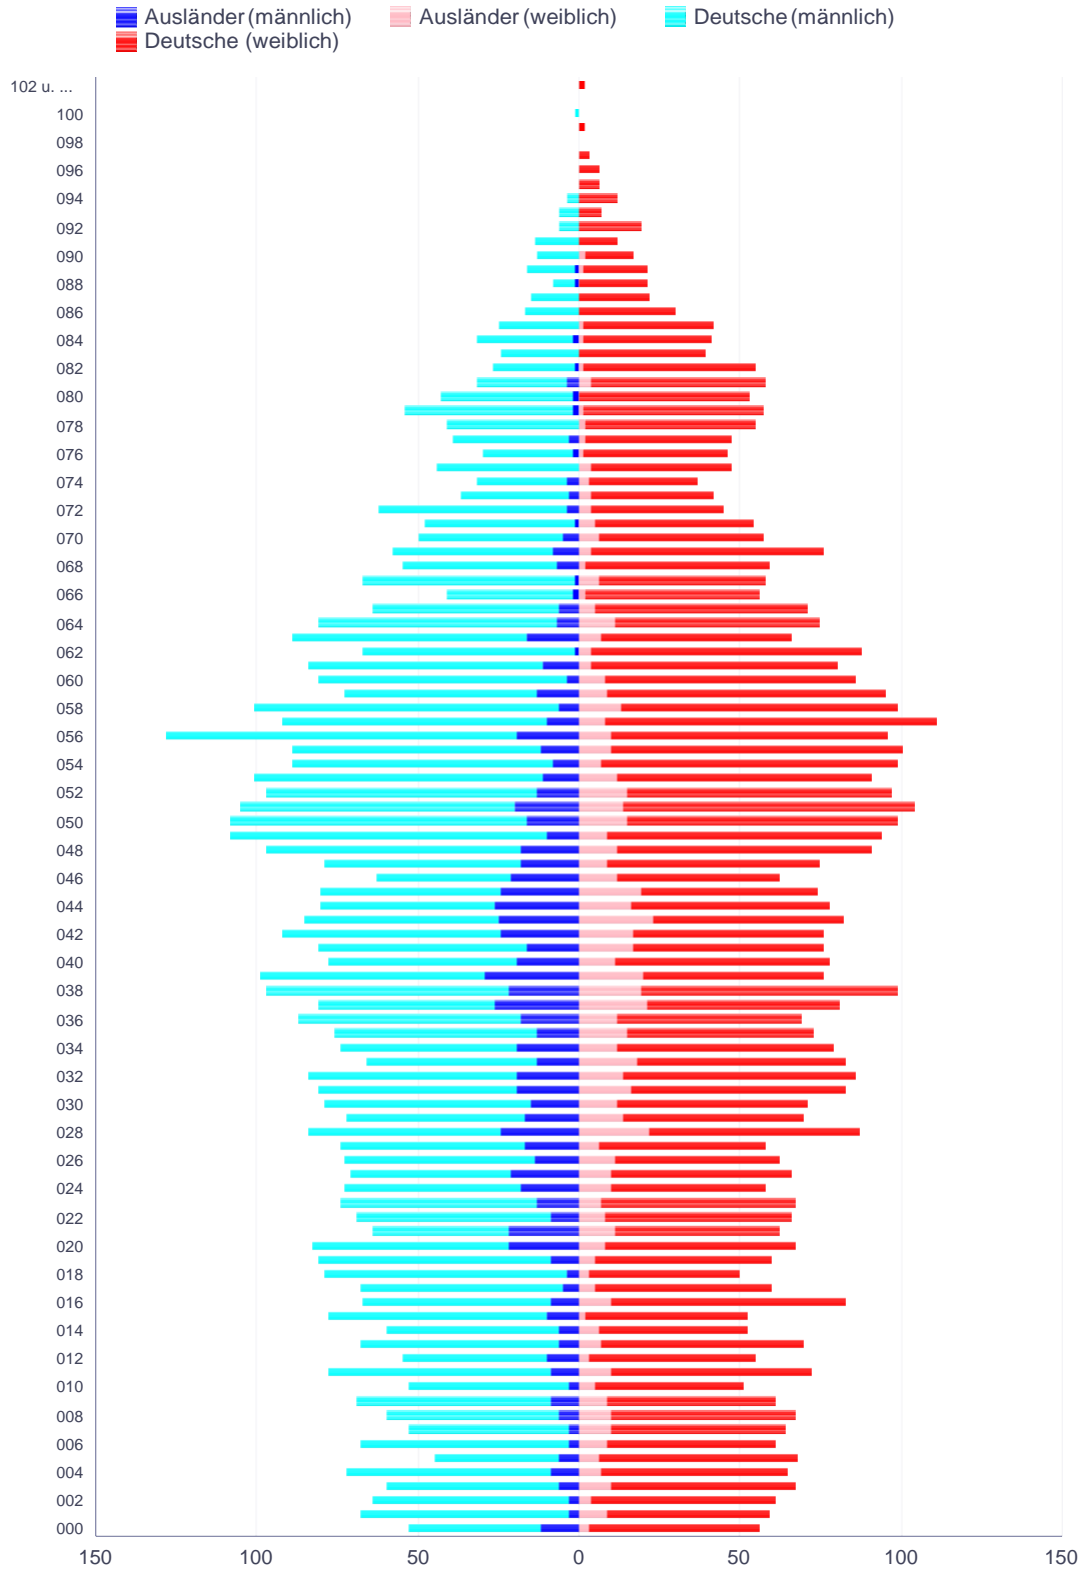

Bevölkerungspyramide

Gemeinde:
Langenau

Gemeinde-Schlüssel:
08425072

Gebiets-Gliederung:
000 Langenau

Stand:
31.12.2019

Bevölkerungspyramide

Gemeinde:
Langenau

Gemeinde-Schlüssel:
08425072

Gebiets-Gliederung:
006 Albeck

Stand:
31.12.2019

■ Ausländer (männlich) ■ Ausländer (weiblich) ■ Deutsche (männlich)
■ Deutsche (weiblich)

Bevölkerungspyramide

Gemeinde:
Langenau

Gemeinde-Schlüssel:
08425072

Gebiets-Gliederung:
008 Göttingen

Stand:
31.12.2019

■ Ausländer (männlich) ■ Ausländer (weiblich) ■ Deutsche (männlich)
■ Deutsche (weiblich)

Bevölkerungspyramide

Gemeinde:
Langenau

Gemeinde-Schlüssel:
08425072

Gebiets-Gliederung:
Ges.-Gemeinde

Stand:
31.12.2019

Ausländer (männlich) Ausländer (weiblich) Deutsche (männlich)
Deutsche (weiblich)