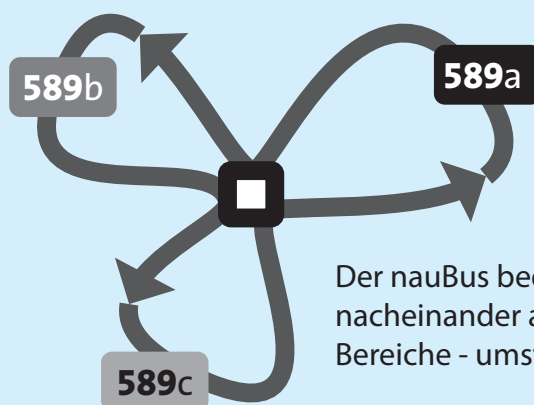

Zeichenerklärung: hs nicht 24.12. und 31.12. a fährt über Breiter Weg, Am Höhenblick und Gesundheitszentrum (siehe Fahrplan Linie 589b)

Der nauBus bedient
nacheinander alle drei
Bereiche - umstiegsfrei!

Unter www.ding.eu bestellen:
Die günstigen DING-Jahreskarten

www.ding.eu