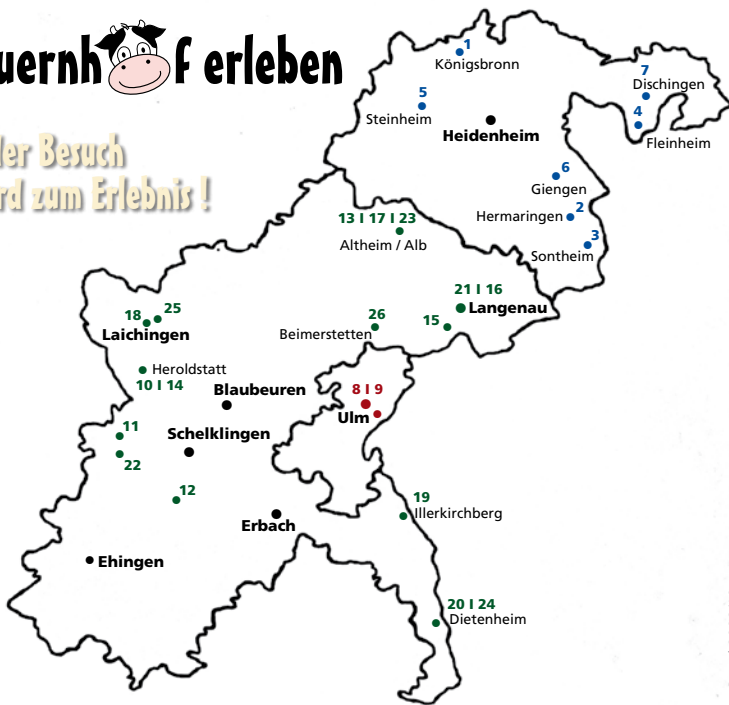

**26 Ziegler Annette**   
 Eiselau 5  
 89179 Beimerstetten  
 Tel. 07348 / 7328  
 zieglerar@gmx.de

... und der Besuch  
wird zum Erlebnis!